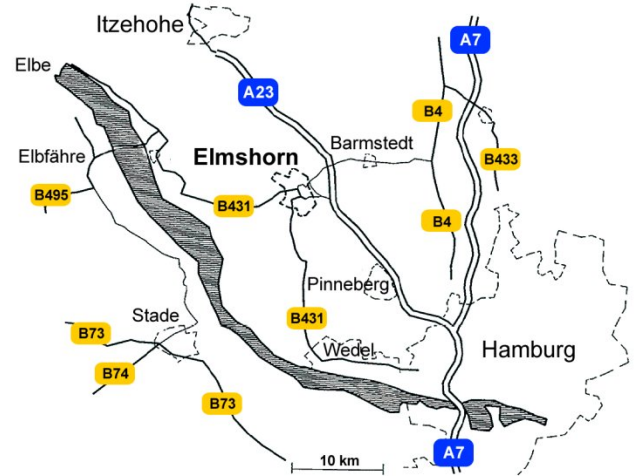

Detail map

Contact

PAUL GROTH Mühlenbau GmbH & Co. KG
Langelohede 2
D-25337 Elmshorn

Tel.: ++49-4121-7957-0
Fax: ++49-4121-7957-79
e-mail@paul-groth.com
<http://www.paul-groth.com>