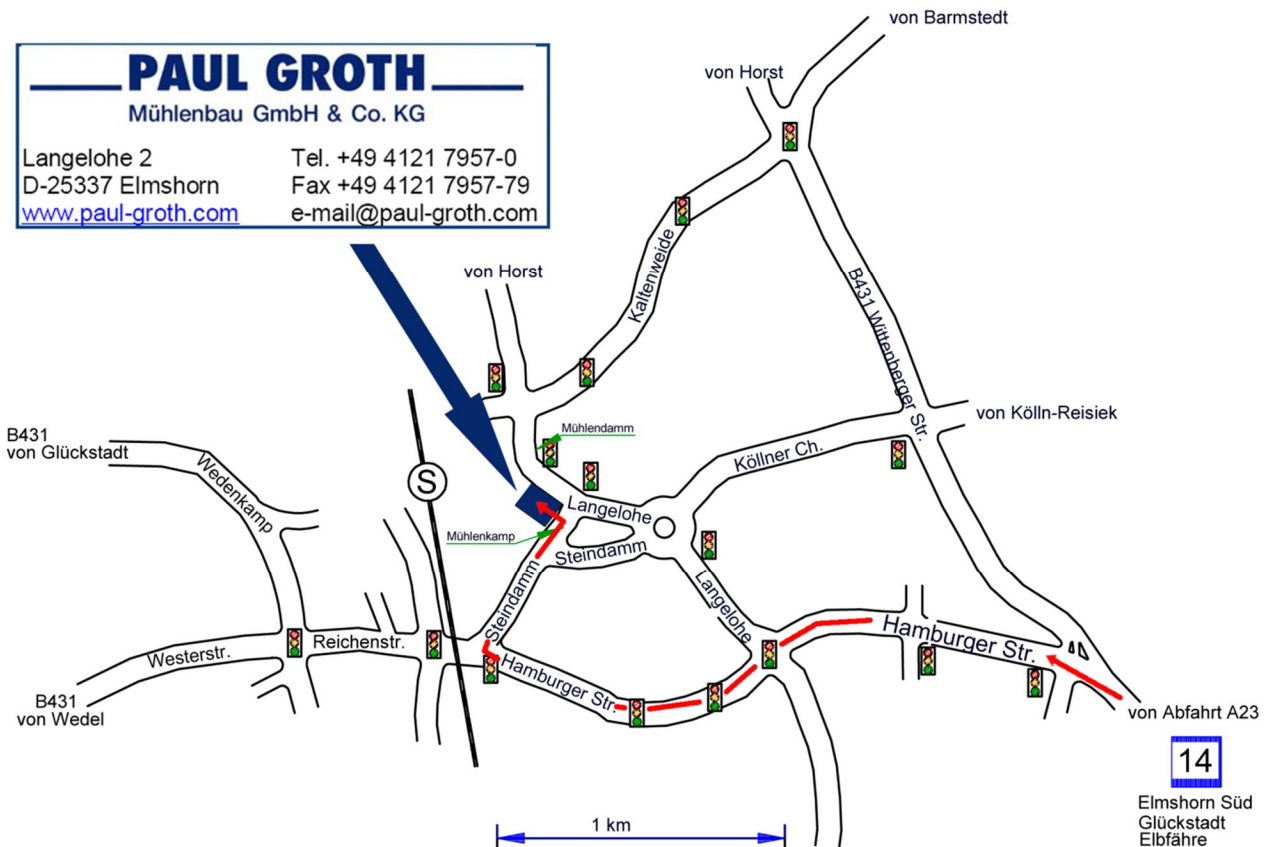

Detail map

Contact

PAUL GROTH Mühlenbau GmbH & Co. KG
Langelohede 2
D-25337 Elmshorn

Tel.: ++49-4121-7957-0
Fax: ++49-4121-7957-79
e-mail@paul-groth.com
<http://www.paul-groth.com>