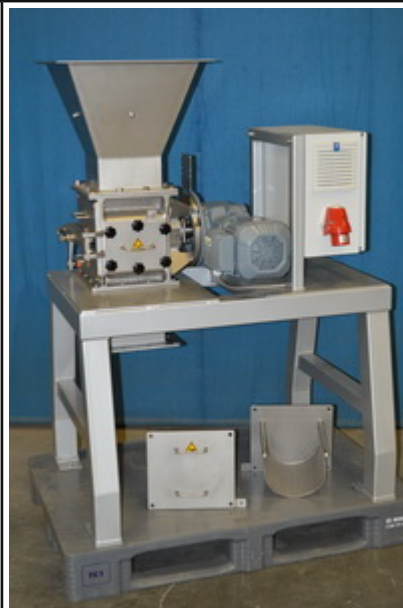

Die betriebsbereiten Leihgeräte sind mit Drehzahlregelung und Vorbehälter bzw. Einfülltrichter ausgestattet und lassen sich einfach bedienen.

Leihgeräte von PAUL GROTH Mühlenbau

Dosierschnecke DRS
mit Gewindeauszug

[1]

Klumpenbrecher MKB

[2]

Quell-URL (modified on 09/17/2020 - 11:30): <https://www.paul-groth.com/de/node/765>

Links

- [1] https://www.paul-groth.com/de/produkte/foerdertechnik/leih_dosierschnecke_drs100ga
- [2] <https://www.paul-groth.com/de/produkte/klumpenbrecher-zerkleinerer/klumpenbrecher-testgeraet>
- [3] <https://www.paul-groth.com/de/tags/klumpenbrecher>
- [4] <https://www.paul-groth.com/de/tags/dosierschnecken>
- [5] <https://www.paul-groth.com/de/tags/leihger-te>