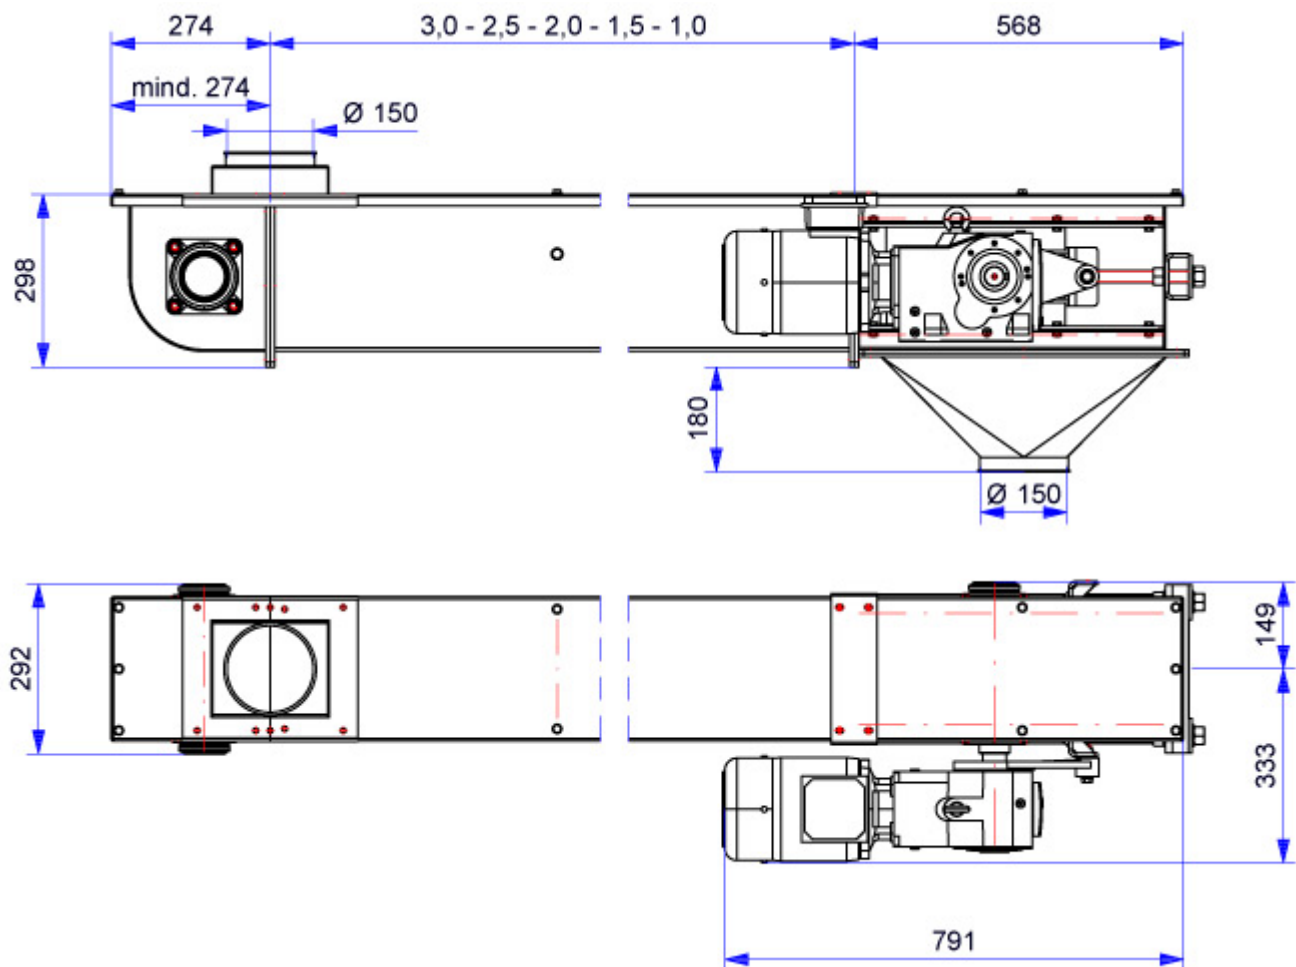

MASSBLATT FÜR TROGKETTENFÖRDERER TYP HT**Maßblatt für Trogkettenförderer Typ HT****TROGKETTENFÖRDERER HT MASSE IN DER
STANDARD AUSFÜHRUNG**

Die Abmessungen und Anschlussmaße unseres Trogkettenförderers Typ HT können Sie aus dem Maßblatt entnehmen.